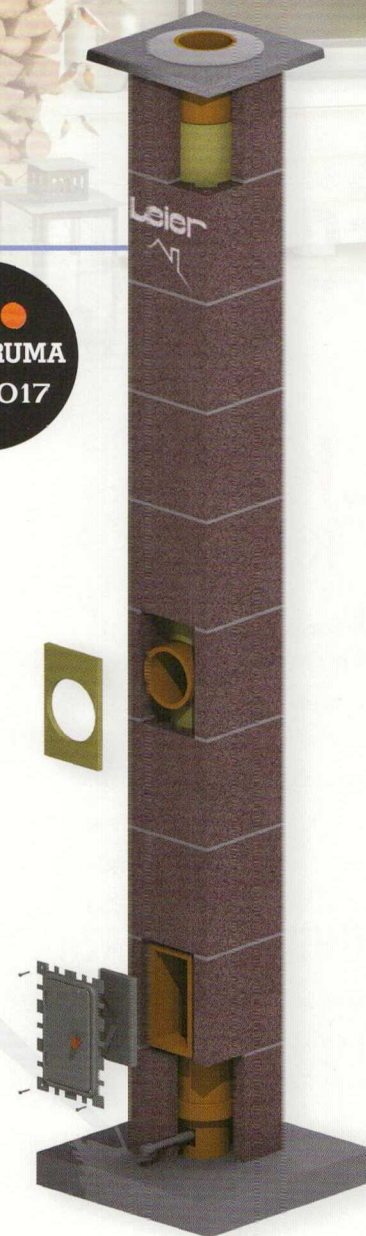

Okos választás kis helyre is

SMART KÉMÉNY

Legújabb fejlesztésünkkel a piacon teljesen egyedülálló kémény született.

A hőszigetelt SMART kémény mindössze 0,1 m² alapterületet igényel. (Smart 16)

Ezzel a legkisebb nappaliba is beépíthető, miközben a hasznos lakóterületből tényleg csak tenyérnyi területet foglal el.

Alkalmazhatóságának széles körét a funkciógazdagság biztosítja. Teljes értékű és kiváló kéményt kap egyedülállóan kis helyigénnyel. Vásárolja meg csak a lényegét!

MIHEZ ALKALMAZHATÓ?

- Fa- és széntüzelésű központi fűtéses tüzelőberendezésekhez
- Cserépkályhákhoz, vízteres cserépkályhákhoz
- Kandallókhoz, egyedi tüzelőberendezésekhez
- Fém tűzterekhez, tűztérbetétekhez
- Faelgázosító tüzelőberendezésekhez
- Pellet készülékekhez
- Kemencékhez, sütőkhöz

Kerámia
béléscső

NO FROST
(lefagyás mentes
kéményfej)

Biztonsági
kéménynek
ajánlott