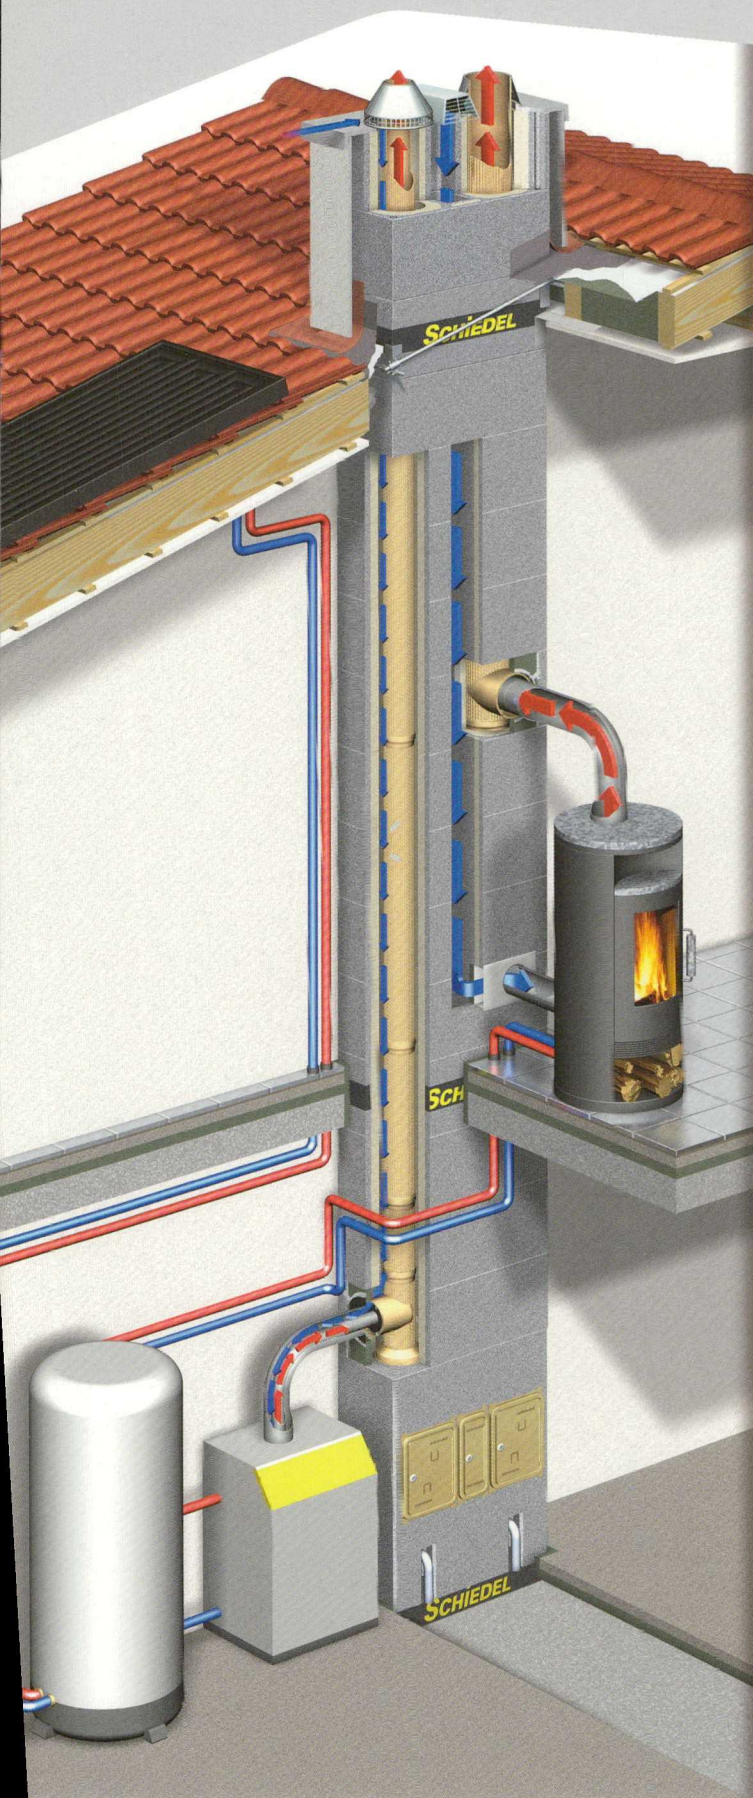

## A Termo szigetelő készlet

Egy új épület esetében az energiafogyasztást csak akkor lehet a passzívházak energiafogyasztási szintjére csökkenteni, ha az épület teljes mértékben hő- és légzáró. Ez természetesen vonatkozik a kémény környékére is. Kifejezetten erre a célra fejlesztettük ki a Schiedel Termo szigetelő készletet, amellyel az ABSOLUT kéményrendszer alkalmas a passzívházakba való beépítésre is.

A készlet egy szabadalmaztatott különleges fóliából áll, amelyet a kémény körül a külső és belső oldalon a tetőkonstrukcióba építenek be. A légzárás érdekében szigetelő mandzsettát helyeznek el a kémény körül. Ez a megoldás garantálja a légzárást és megakadályozza a hővesztéséget.