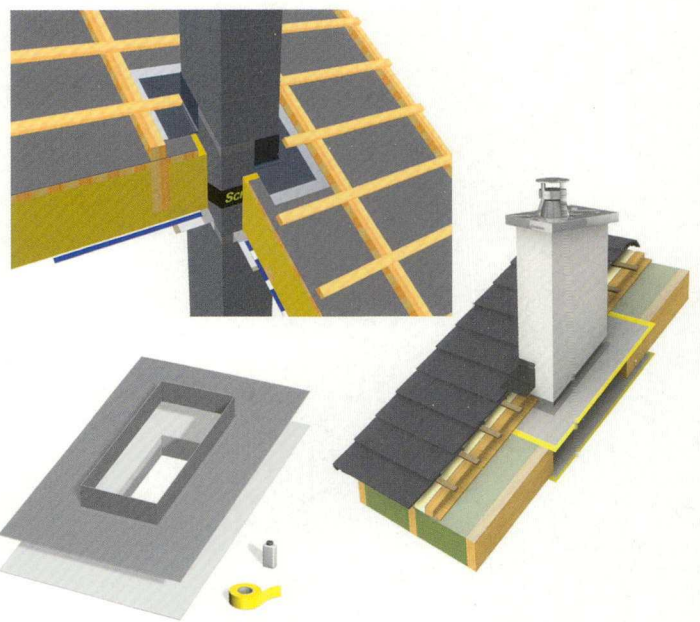

# Schiedel ABSOLUT energiahatékony kéményrendszer -

## A Termo szigetelő készlet

Egy új épület esetében az energiafogyasztást csak akkor lehet a passzívházak energiafogyasztási szintjére csökkenteni, ha az épület teljes mértékben hő- és légzáró. Ez természetesen vonatkozik a kémény környékére is. Kifejezetten erre a célra fejlesztettük ki a Schiedel Termo szigetelő készletet, amellyel az ABSOLUT kéményrendszer alkalmas a passzívházakba való beépítésre is.

A készlet egy szabadalmaztatott különleges fóliából áll, amelyet a kémény körül a külső és belső oldalon a tetőkonstrukcióba építenek be. A légzárás érdekében szigetelő mandzsettát helyeznek el a kémény körül. Ez a megoldás garantálja a légzárást és megakadályozza a hővesztéséget.