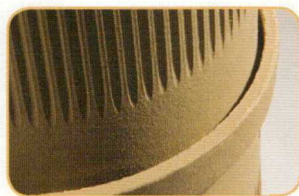

SCHIEDEL**ADVANCE**

Schiedel ADVANCE

Forradalmi megoldások a kéménytechnikában

A VÉKONYFALÚ CSŐ ELŐNYEI

A **Schiedel** profil béléscső a legmodernebb technológiai fejlesztéseknek megfelelően készül.

Az egyedülálló izosztikus préselési módszernek köszönhetően a cső mindennemű biztonsági követelménynek megfelel, az üzembe helyezés és használat során problémamentesen működik. A különlegesen vékony falú, 1,33 m hosszú kerámia-cső a **Schiedel** legújabb fejlesztése.

1.33 m

- új, egyedülálló kerámia béléscső
- gyors, problémamentes építés
- tömör anyaga miatt nem vesz fel vizet
- bordás, vékony falú
- koromégésnek ellenáll
- nedvességnek és savaknak ellenáll
- párakicsapódásnak ellenáll
- a kéményrendszer CE jelzéssel ellátott
- 30 év írásos garancia

KEVESEBB, BIZTONSÁGOSABB CSATLAKOZÁS

A csövek ún. tokos rendszerű összekapcsolása biztosítja a precíz összeillesztést, a rendszer rendkívül biztonságos, mert füsttömör. A hosszú csövek kevesebb összeillesztési helyet követelnek. A rendszeralkatrészek szakemberi összeépítésével biztosítható a komplett kémény problémamentes működése és stabilitása.