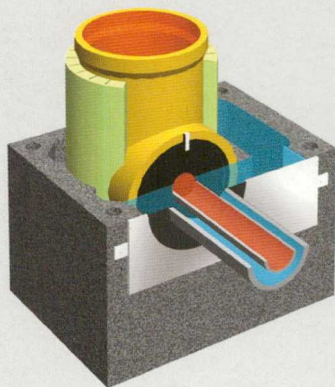

KIEGÉSZÍTŐ SZELLŐZŐKÜRTŐ

A köpenytégla szellőzőcsatornája azon kívül, hogy szellőztető funkciót lát el, lehetővé teszi pl. napkollektoros rendszerek vezetékének elvezetését.

A zárt égésterű és kondenzációs kazánok koncentrikus bekötőcsövéhez az égési levegő a köpenytégla levegőkürtőjéből egy speciális alkatrészsel vezethető be. Ez az ún. ADVANCE LAS levegőcsatlakozó.

Kéménykürtő	Ø cm	Külső méret cm (a x b)	Súly kg/m	Megrendelési szám
egykürtős 	14	32×32	70	AD14
	16	32×32	71	AD16
	18	36×36	80	AD18
	20	36×36	82	AD20
egykürtős szellőző kürtővel 	14L	46×32	97	AD14L
	16L	46×32	98	AD16L
	18L	50×36	113	AD18L
	20L	50×36	116	AD20L
kétkürtős 	1818	67×36	159	AD1818
	2018	67×36	159	AD2018
kétkürtős, szellőző kürtővel 	16L14	72×32	169	AD16L14
	18L14	81×36	195	AD18L14
	20L14	81×36	201	AD20L14