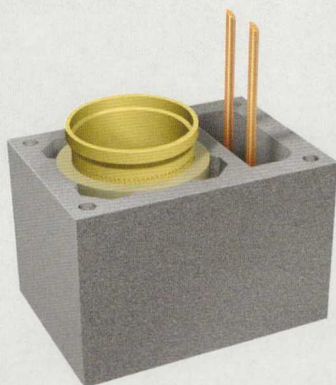

KIEGÉSZÍTŐ SZELLŐZŐKÜRTŐ

A köpenytégla szellőzőcsatornája azon kívül, hogy szellőztető funkciót lát el, lehetővé teszi pl. napkollektoros rendszerek vezetékének elvezetését.

A zárt égésterű és kondenzációs kazánok koncentrikus bekötőcsövéhez az égési levegő a köpenytégla levegőkürtőjéből egy speciális alkatrészsel vezethető be. Ez az ún. ADVANCE LAS levegőcsatlakozó.

Kéménykürtő	Ø cm	Külső méret cm (a x b)	Súly kg/m	Megrendelési szám
egykürtős 	14	32×32	70	AD14
	16	32×32	71	AD16
	18	36×36	80	AD18
	20	36×36	82	AD20
egykürtős szellőző kürtővel 	14L	46×32	97	AD14L
	16L	46×32	98	AD16L
	18L	50×36	113	AD18L
	20L	50×36	116	AD20L
kétkürtős 	1818	67×36	159	AD1818
	2018	67×36	159	AD2018
kétkürtős, szellőző kürtővel 	16L14	72×32	169	AD16L14
	18L14	81×36	195	AD18L14
	20L14	81×36	201	AD20L14