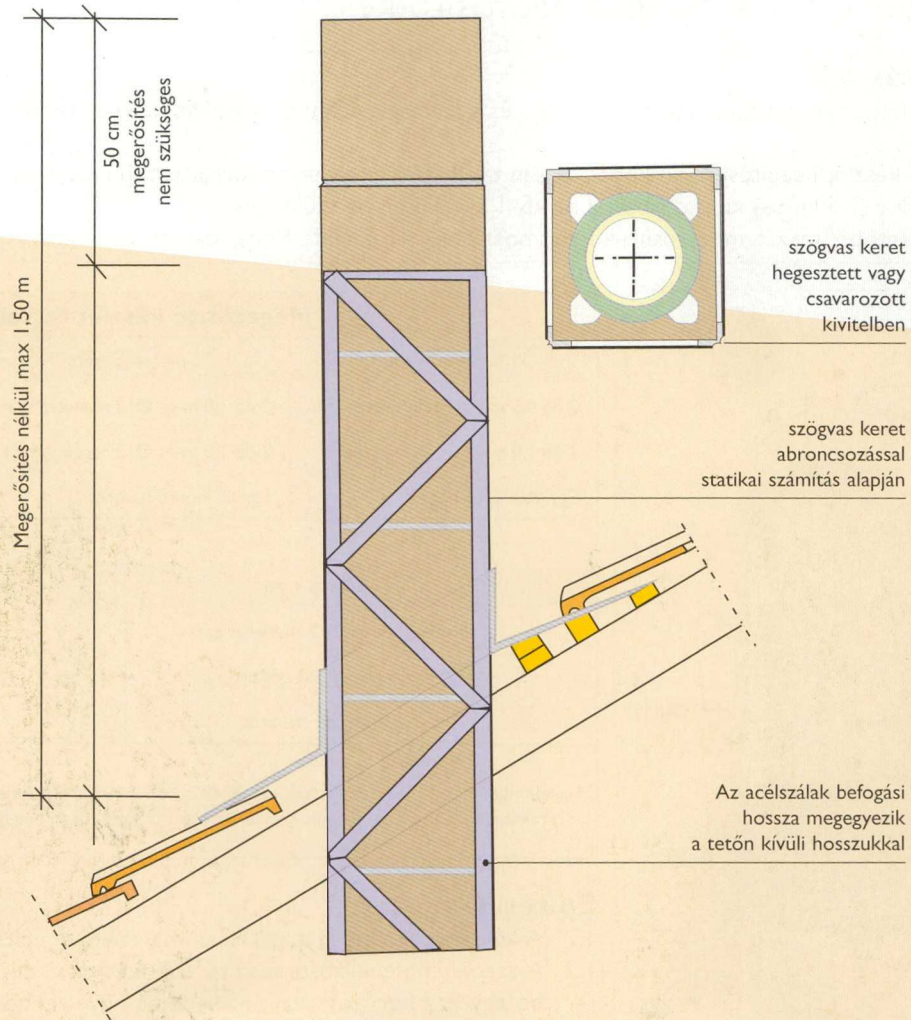

Schiedel kémény megerősítése tetőn kívül

Előregyártott gyámlap és fedkő nélküli fejkialakítás esetén

SCHIEDEL

Schiedel Kéménygyár Kft.

8200 Veszprém, Kistó u. 12.

Tel.: 88/576-700

Fax: 88/576-704

www.schiedel.hu